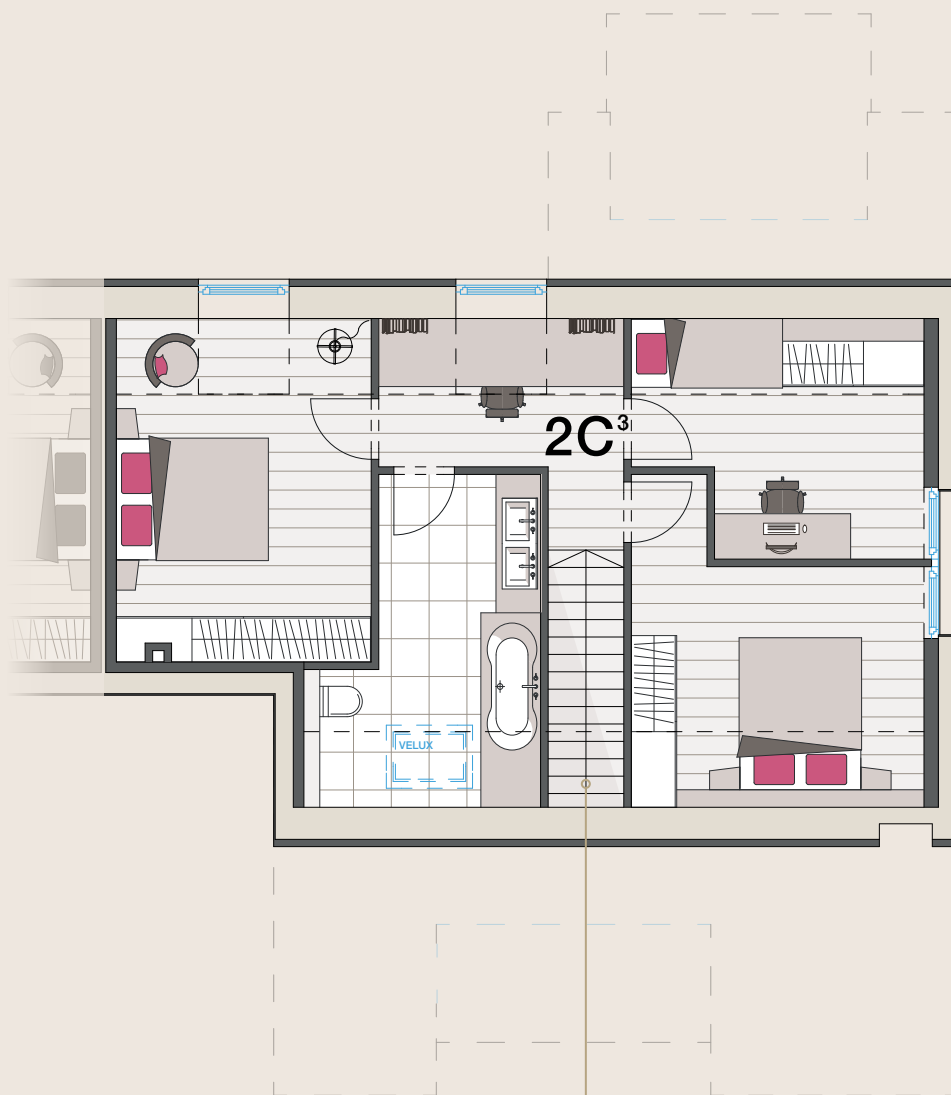

DUPLEX

Consultez la fiche du 3^e étage pour les informations concernant les chambres et la salle de bains.
Konsultieren Sie die Kartei der 3. Etage für die Informationen der Schlafzimmer und des Badezimmers.

2^e ÉTAGE / 2. OBERGESCHOSS | 3 CHAMBRES / ZIMMER

Hauteur sous-plafond / Deckenhöhe: 2,60 m
Hauteur sous faux-plafond / Unter Abhangdecke: 2,40 m

0 1 2 3m

Échelle / Maßstab - 1/100^e

Infos
+352 26 95 74 30
commercial@piernat.com
www.piernat.com

Visitez le site web du projet sur
Besuchen Sie die Website zum Projekt

www.ljh58.lu

DUPLEX

Consultez la fiche du 2^e étage pour les informations concernant les pièces de vie.
Konsultieren Sie die Karte der 2. Etage für die Informationen des Wohnbereichs.

3^e ÉTAGE / 3. OBERGESCHOSS | 3 CHAMBRES / ZIMMER

Hauteur sous-plafond / Deckenhöhe: 2,60 m
Hauteur sous faux-plafond / Unter Abhangdecke: 2,40 m

0 1 2 3m

Échelle / Maßstab - 1/100^e

Infos
+352 26 95 74 30
commercial@piernat.com
www.piernat.com