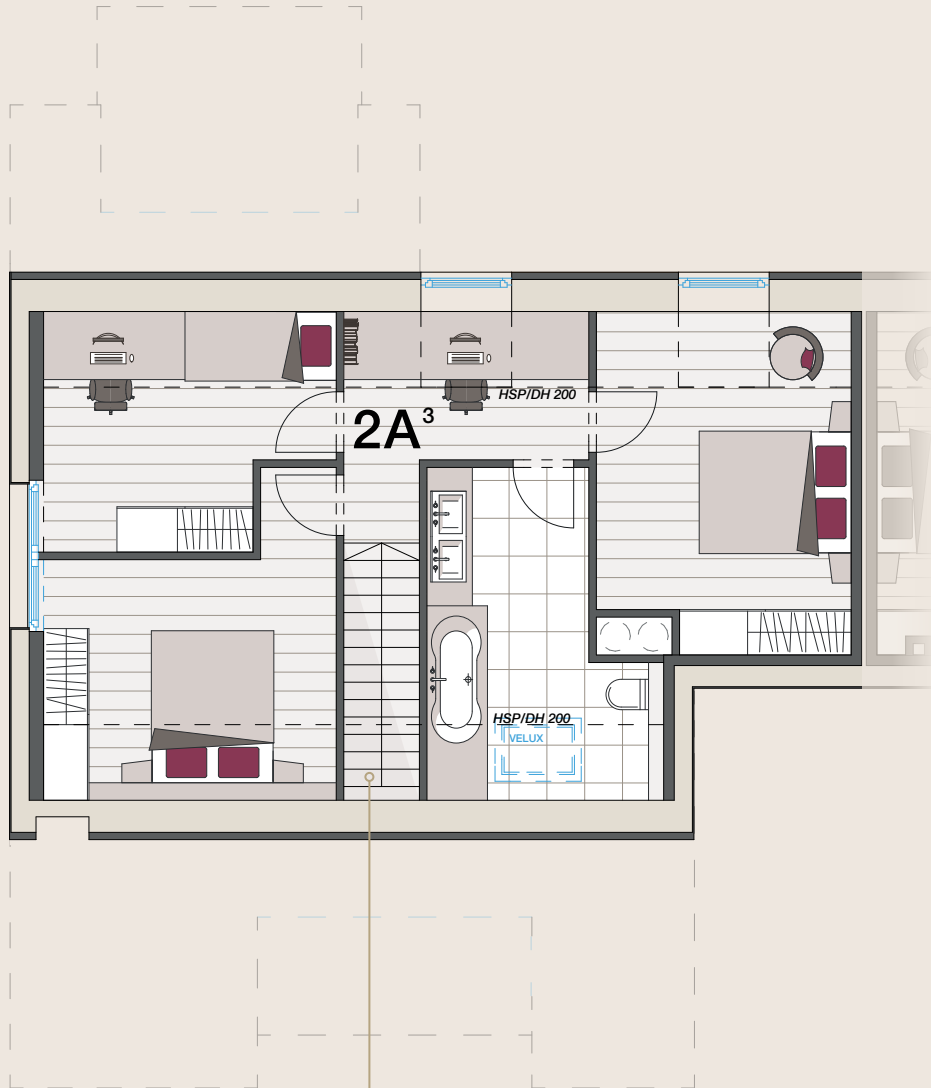

DUPLEX

Consultez la fiche du 3^e étage pour les informations concernant les chambres et la salle de bains.
Konsultieren Sie die Kartei der 3. Etage für die Informationen der Schlafzimmer und des Badezimmers.

2^e ÉTAGE / 2. OBERGESCHOSS | 3 CHAMBRES / ZIMMER

Hauteur sous-plafond / Deckenhöhe: 2,60 m
Hauteur sous faux-plafond / Unter Abhangdecke: 2,40 m

0 1 2 3m

Échelle / Maßstab - 1/100^e

DUPLEX

Consultez la fiche du 2^e étage pour les informations concernant les pièces de vie.
Konsultieren Sie die Kartei der 2. Etage für die Informationen des Wohnbereichs.

3^e ÉTAGE / 3. OBERGESCHOSS | 3 CHAMBRES / ZIMMER

Hauteur sous-plafond / Deckenhöhe: 2,60 m
Hauteur sous faux-plafond / Unter Abhangdecke: 2,40 m

0 1 2 3m

Échelle / Maßstab - 1/100^e